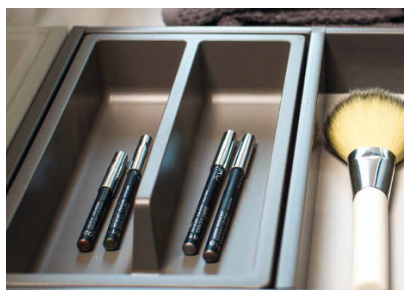

NYHED

OL-Beslag A-S

Skuffeindretning

Indretningselementer til badskuffer

Med denne elegante og stilrene løsning tilsikres ryddelighed og orden i badeværelsesskufferne.

Skuffeindretning (korpussybde 350)

Passer til Tandembox / Legrabox M-højde, dybde 350.

Bredde: 146 mm
Dybde: 322 mm
Højde: 69 mm

Hvid Ident. nr.: CA35SP HV
Grå Ident. nr.: CA35SP GR

Skuffeindretning (korpussybde 350)

Passer til Tandembox / Legrabox M-højde, dybde 350.

Bredde: 307-402 mm
Dybde: 322 mm
Højde: 69 mm

Hvid Ident. nr.: CA35SGP HV
Grå Ident. nr.: CA35SGP GR

Skuffeindretning (korpussybde 400)

Passer til Tandembox / Legrabox M-højde, dybde 400.

Bredde: 122 mm
Dybde: 322 mm
Højde: 69 mm

Hvid Ident. nr.: CA40SP HV
Grå Ident. nr.: CA40SP GR