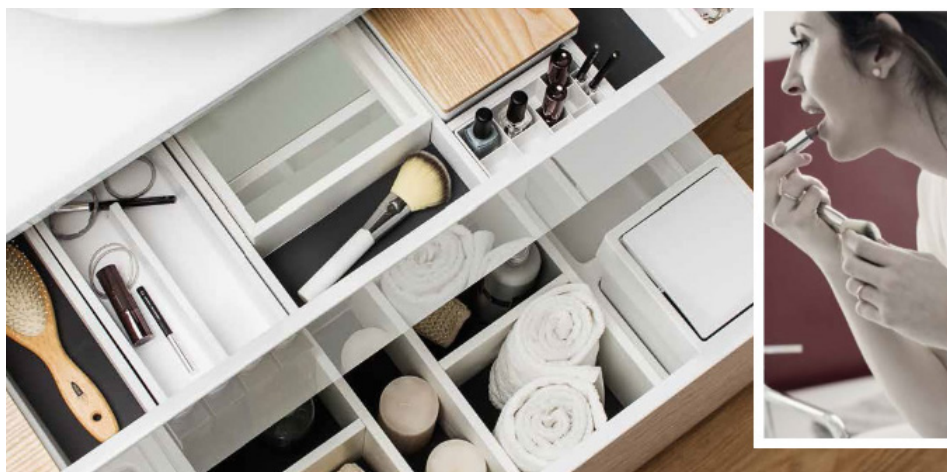

NYHED

OL-Beslag A-S

Skuffeindretning

Indretningselementer til badskuffer

Med denne elegante og stilrene løsning tilsikres ryddelighed og orden i badeværelsesskufferne.

Skuffeindretning (korpussybde 350)

Passer til Tandembox / Legrabox M-højde, dybde 350.